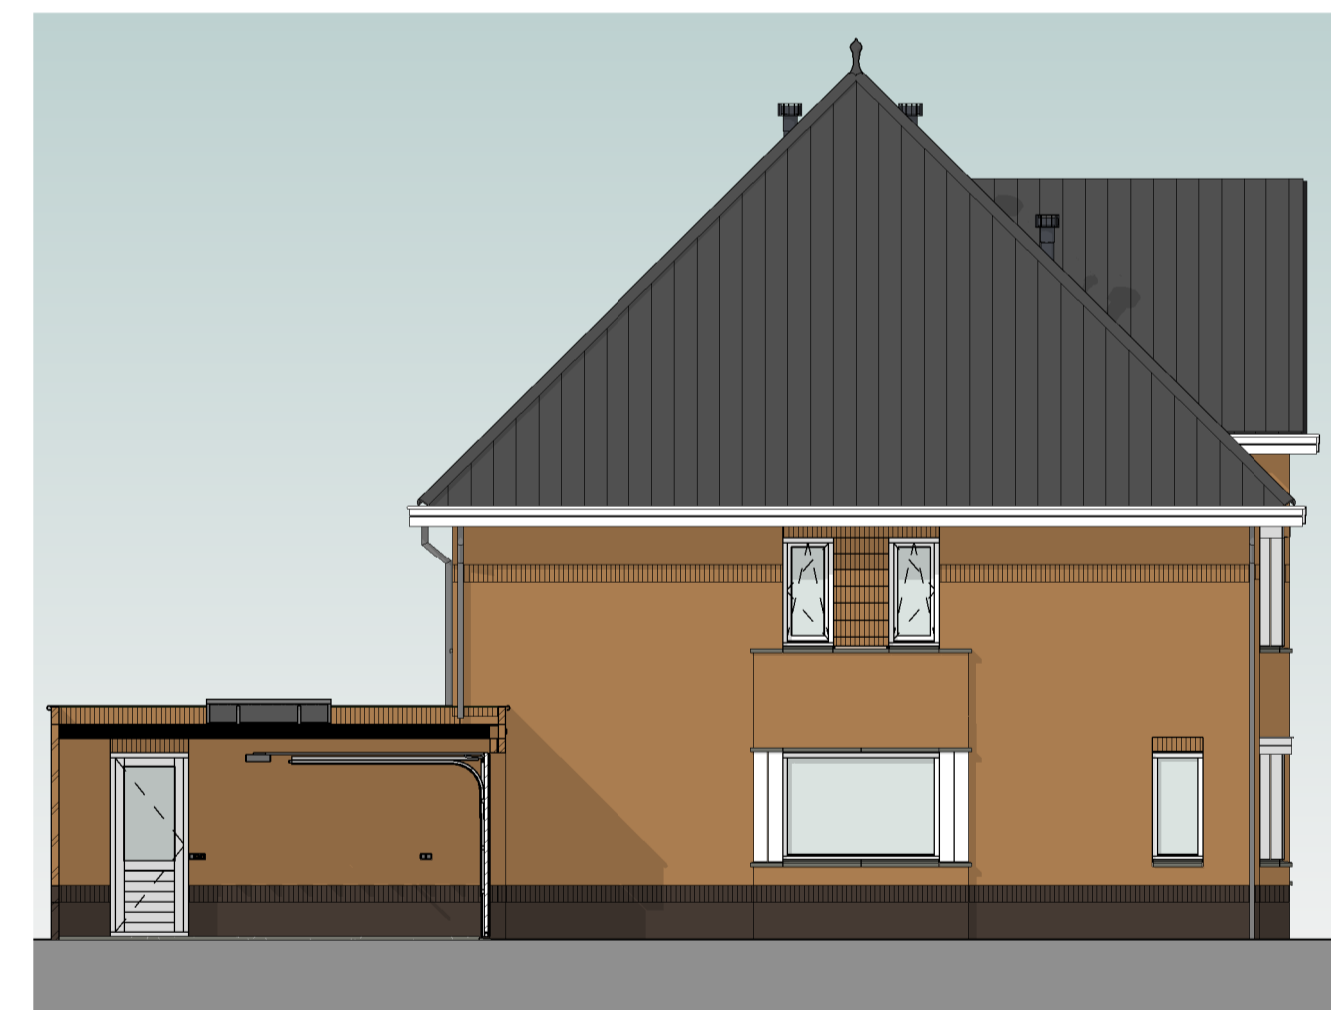

bouwnummer 171 bouwnummer 170

voorgevel
schaal 1:100

bouwnummer 170

rechtergevel
schaal 1:100

Kleur & materiaalstaat

- Hellend dak**
- Oranjerood 1B
 - Graniet 2B
 - Zwart 3B
- Gevels**
- Plint**
- Zwart-mangaan H
- Opgaad werk**
- Rood-paars genuanceerd A
 - Rood-blauw genuanceerd B
 - Rood gesinterd C
 - Oranje-blauw D
 - Oranje rood E
 - Lichtrood genuanceerd F
 - Geel bruin G

bouwnummer 170 bouwnummer 171

achtergevel
schaal 1:100

bouwnummer 171

linkergevel
schaal 1:100

situatie