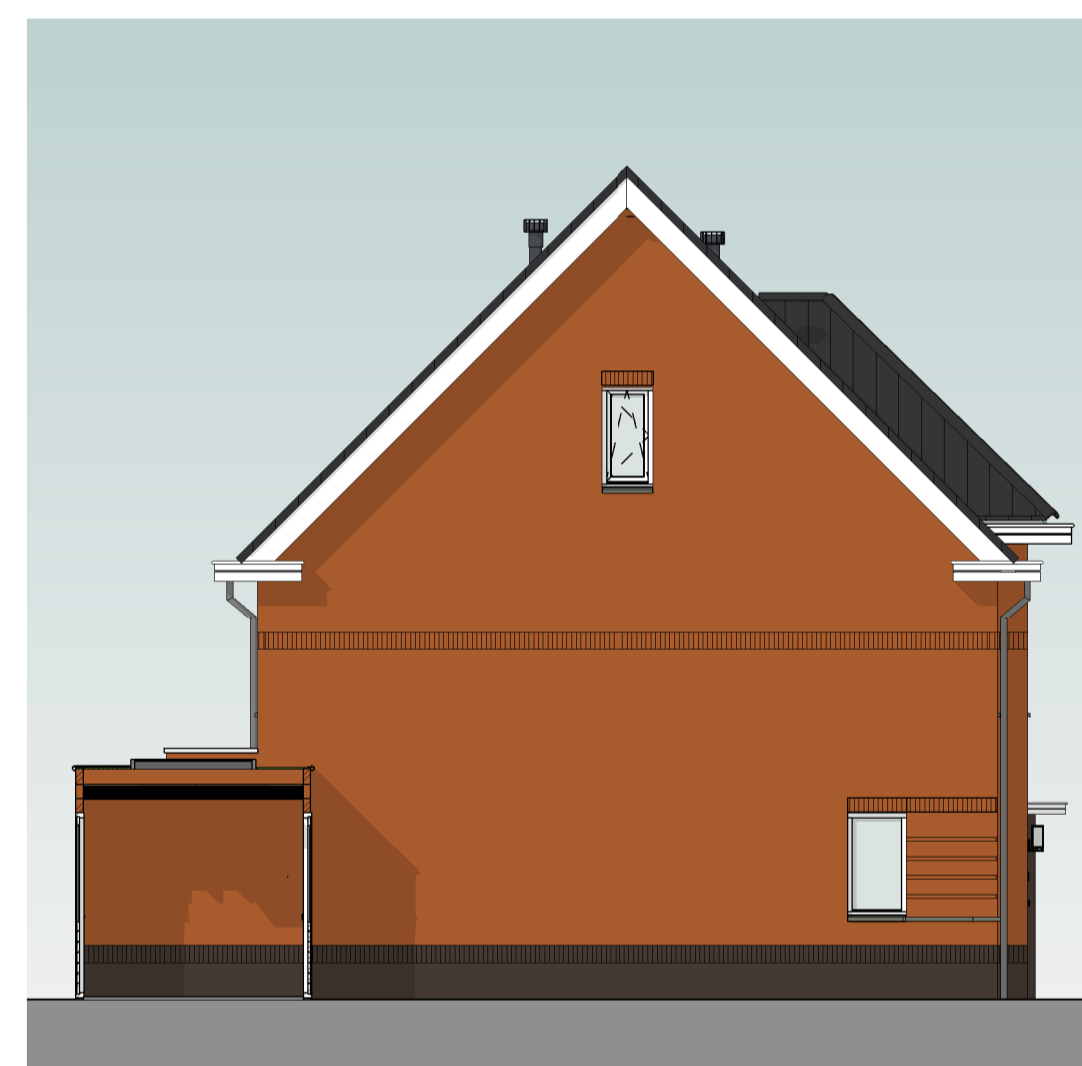

bouwnummer 132      bouwnummer 133

voorgevel  
schaal 1:100

bouwnummer 133

rechtergevel  
schaal 1:100

**Kleur & materiaalstaat**

- Hellend dak**
- Oranjerood 1B
  - Graniet 2B
  - Zwart 3B
- Gevels**
- Plint**
- Zwart-mangaan H
- Opgaand werk**
- Rood-paars genuanceerd A
  - Rood-blauw genuanceerd B
  - Rood gesinterd C
  - Oranje-blauw D
  - Oranje rood E
  - Lichtrood genuanceerd F
  - Geel bruin G

bouwnummer 133      bouwnummer 132

achtergevel  
schaal 1:100

bouwnummer 132

linkergevel  
schaal 1:100

situatie