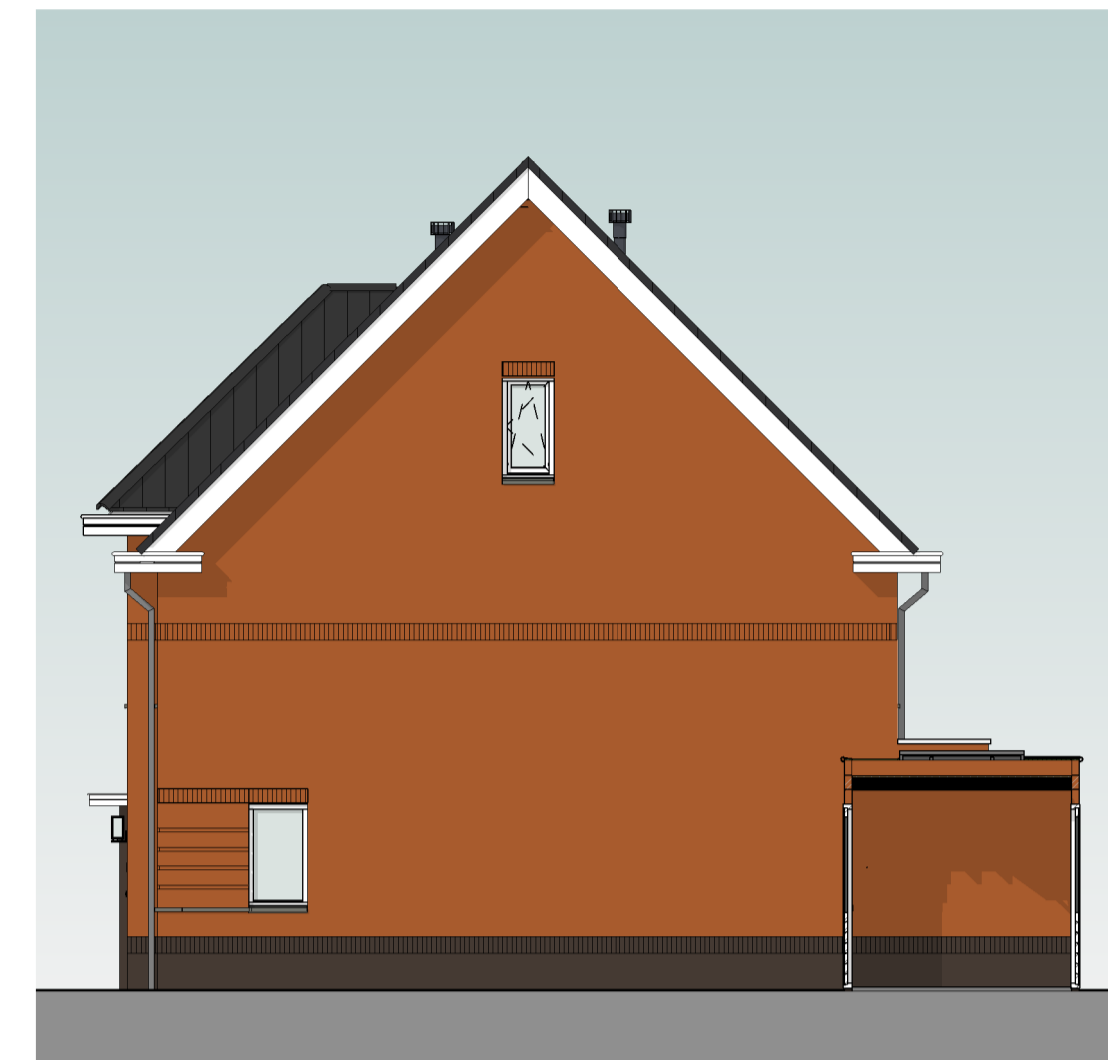

bouwnummer 132      bouwnummer 133

voorgevel  
schaal 1:100

bouwnummer 133

rechtergevel  
schaal 1:100

**Kleur & materiaalstaat**

- Hellend dak**
- Oranjerood 1B
  - Graniet 2B
  - Zwart 3B
- Gevels**
- Plint**
- Zwart-mangaan H
- Opgaand werk**
- Rood-paars genuanceerd A
  - Rood-blauw genuanceerd B
  - Rood gesinterd C
  - Oranje-blauw D
  - Oranje rood E
  - Lichtrood genuanceerd F
  - Geel bruin G

bouwnummer 133      bouwnummer 132

achtergevel  
schaal 1:100

bouwnummer 132

linkergevel  
schaal 1:100

situatie