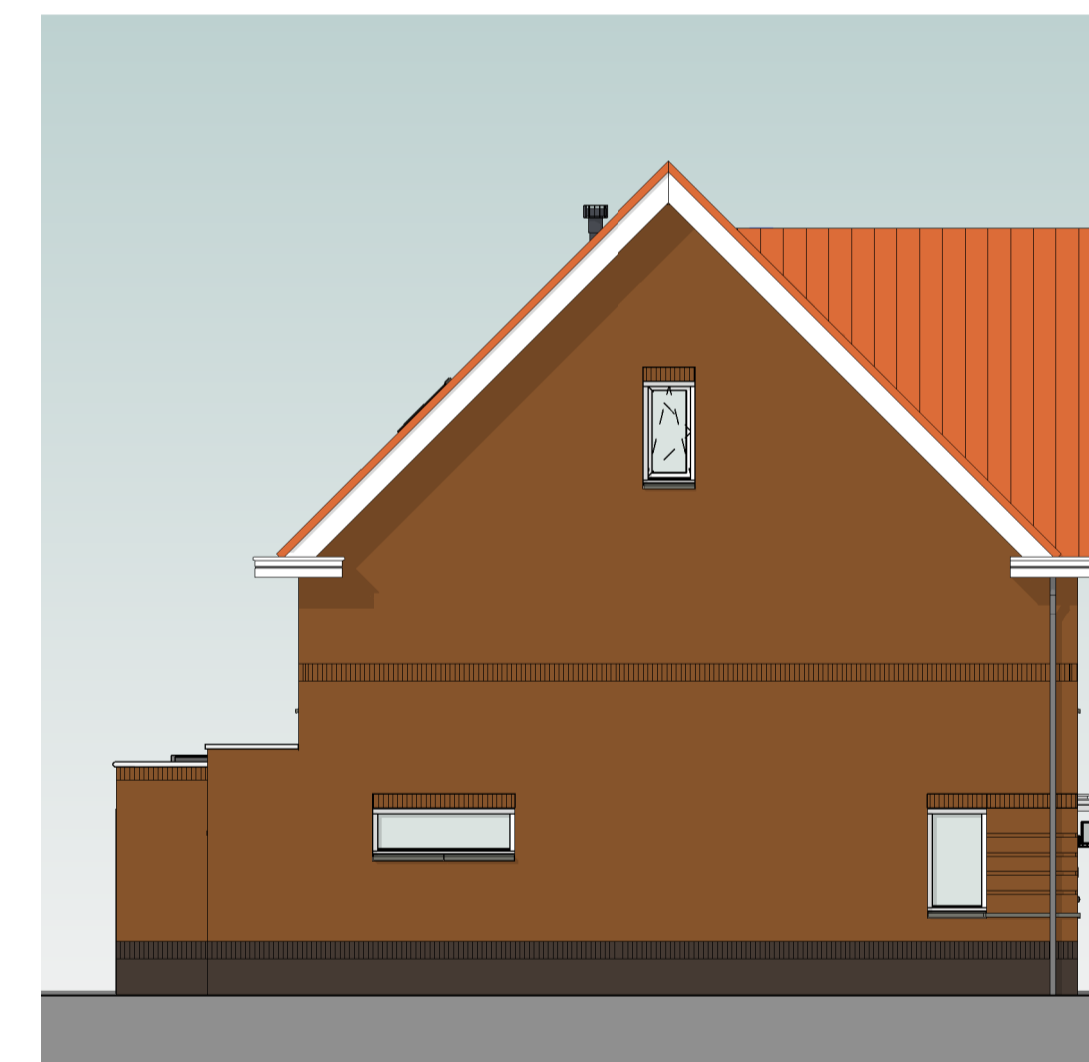

bouwnummer 126 bouwnummer 127

voorgevel
schaal 1:100

bouwnummer 127

rechtgergevel
schaal 1:100

Kleur & materiaalstaat

Hellend dak		
☒	Oranjerood	1B
☐	Graniet	2B
☐	Zwart	3B
Gevels		
Plint		
☒	Zwart-mangaan	H
Opgaand werk		
☐	Rood-paars genuanceerd	A
☒	Rood-blauw genuanceerd	B
☐	Rood gesinterd	C
☐	Oranje-blauw	D
☐	Oranje rood	E
☐	Lichtrood genuanceerd	F
☐	Geel bruin	G

bouwnummer 127 bouwnummer 126

achtergevel
schaal 1:100

bouwnummer 126

linkergevel
schaal 1:100

situatie