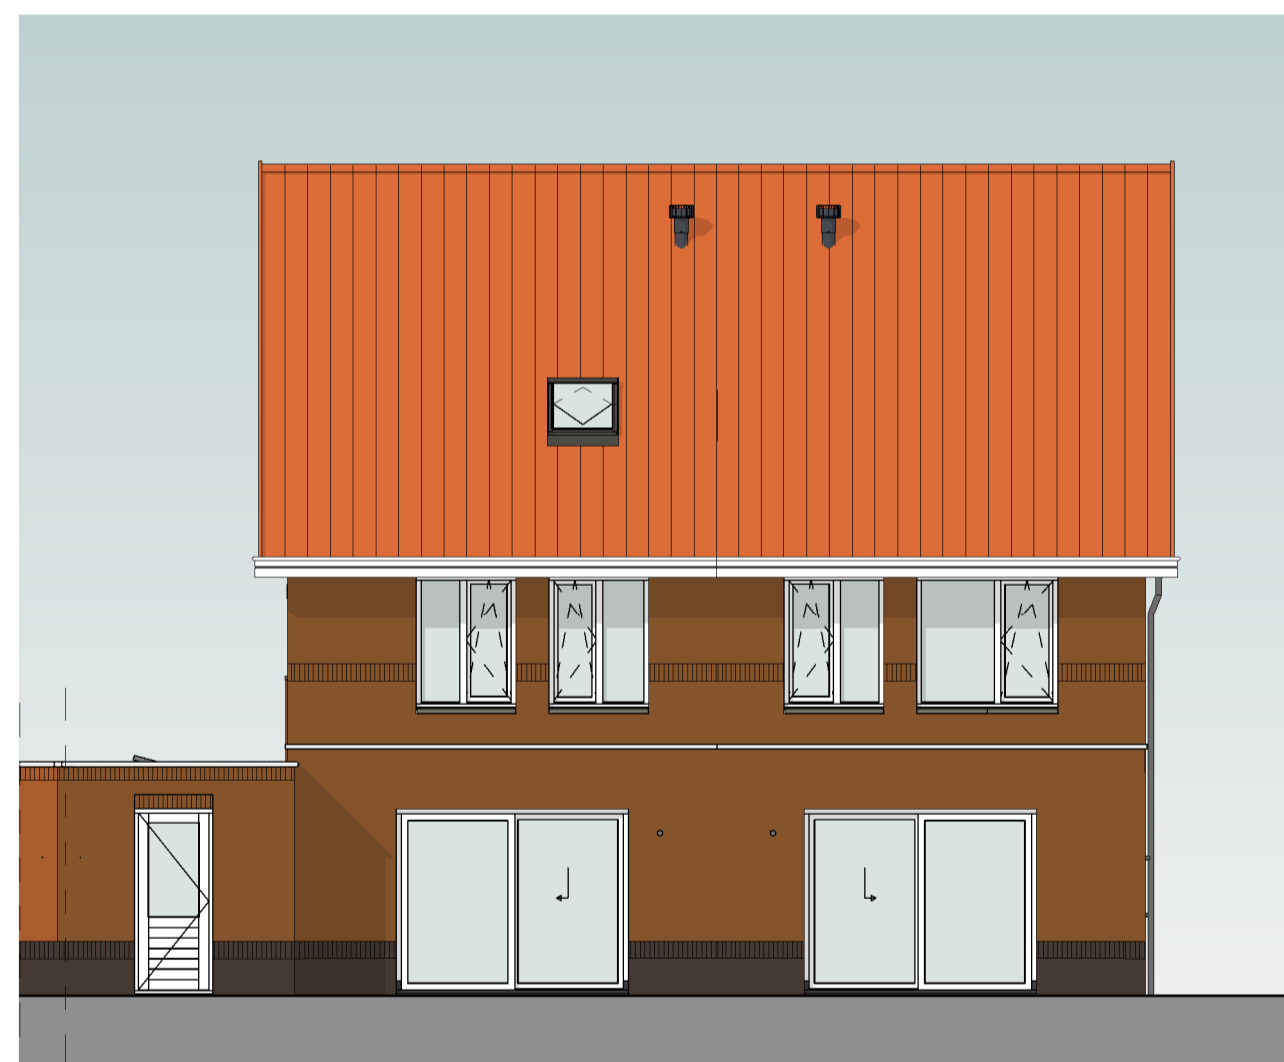

bouwnummer 126 bouwnummer 127

voorgevel
schaal 1:100

bouwnummer 127

rechtgergevel
schaal 1:100

Kleur & materiaalstaat

Hellend dak		
☒	Oranjerood	1B
☐	Graniet	2B
☐	Zwart	3B
Gevels		
Plint		
☒	Zwart-mangaan	H
Opgaand werk		
☐	Rood-paars genuanceerd	A
☒	Rood-blauw genuanceerd	B
☐	Rood gesinterd	C
☐	Oranje-blauw	D
☐	Oranje rood	E
☐	Lichtrood genuanceerd	F
☐	Geel bruin	G

bouwnummer 127 bouwnummer 126

achtergevel
schaal 1:100

bouwnummer 126

linkergevel
schaal 1:100

situatie