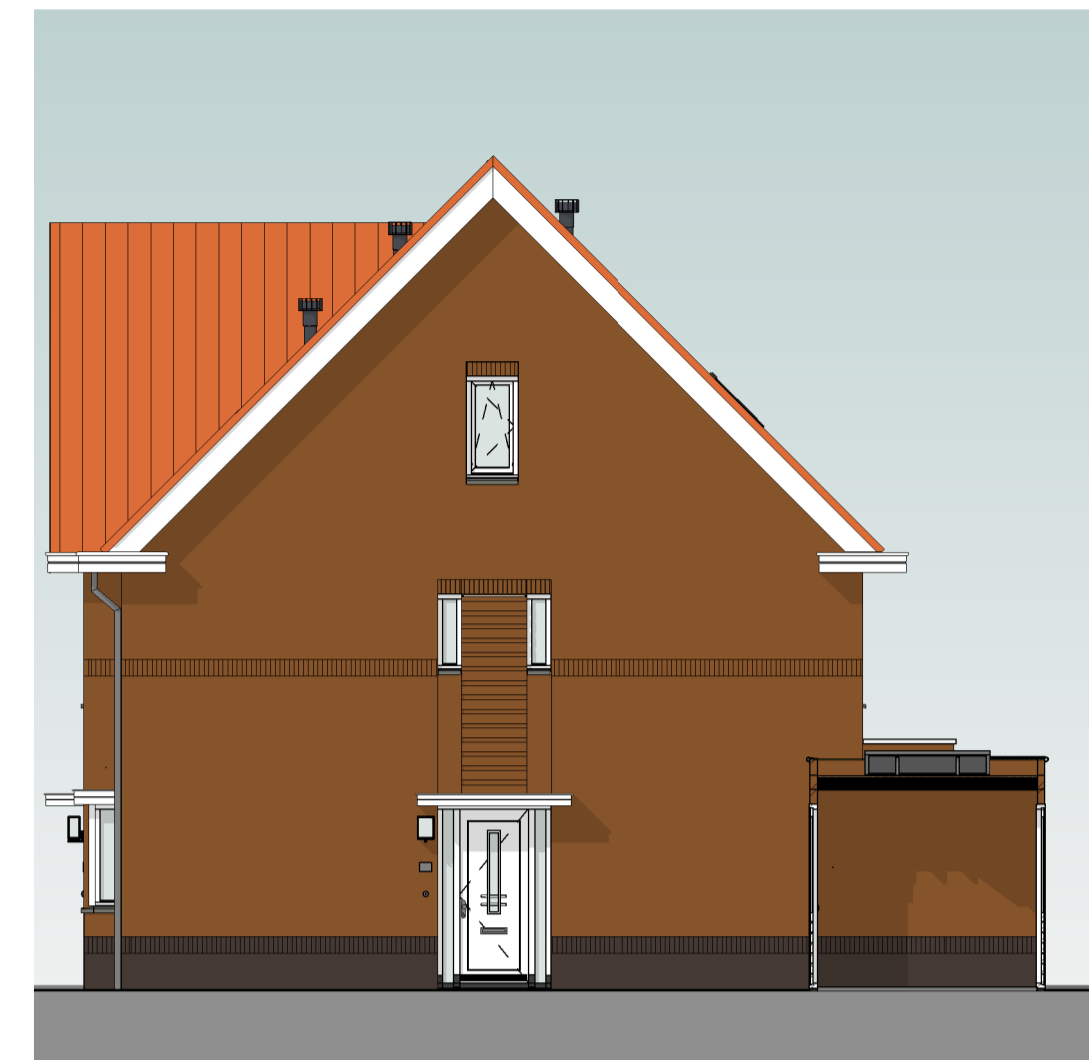

bouwnummer 126 bouwnummer 127

voorgevel
schaal 1:100

bouwnummer 127

rechtgergevel
schaal 1:100

Kleur & materiaalstaat

Hellend dak		
☒	Oranjerood	1B
☐	Graniet	2B
☐	Zwart	3B
Gevels		
Plint		
☒	Zwart-mangaan	H
Opgaand werk		
☐	Rood-paars genuanceerd	A
☒	Rood-blauw genuanceerd	B
☐	Rood gesinterd	C
☐	Oranje-blauw	D
☐	Oranje rood	E
☐	Lichtrood genuanceerd	F
☐	Geel bruin	G

bouwnummer 127 bouwnummer 126

achtergevel
schaal 1:100

bouwnummer 126

linkergevel
schaal 1:100

situatie