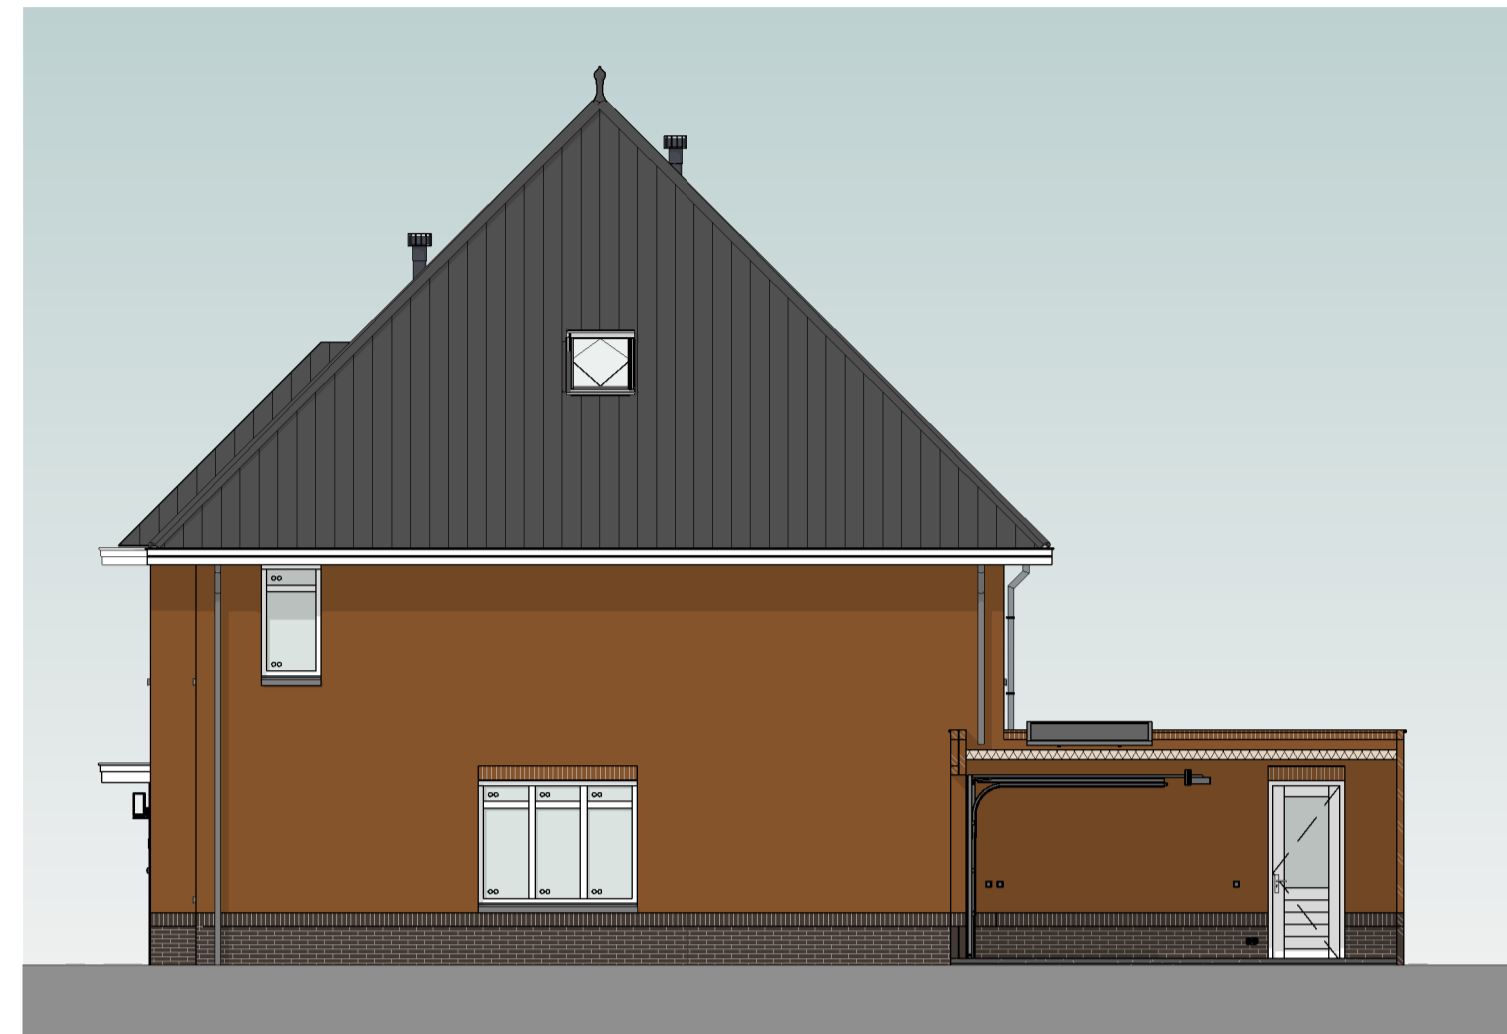

bouwnummer 152 bouwnummer 151

voorgevel

schaal 1:100

bouwnummer 151

rechttergevel

schaal 1:100

Kleur & materiaalstaat

Hellend dak

- Oranjerood 1B
- Graniet 2B
- Zwart 3B

Gevels

Plint

- Zwart-mangaan H

Opgaand werk

- Rood-paars genuanceerd A
- Rood-blauw genuanceerd B
- Rood gesinterd C
- Oranje-blauw D
- Oranje rood E
- Lichtrood genuanceerd F
- Geel bruin G

bouwnummer 151 bouwnummer 152

achtergevel

schaal 1:100

bouwnummer 152

linkergevel

schaal 1:100

situatie