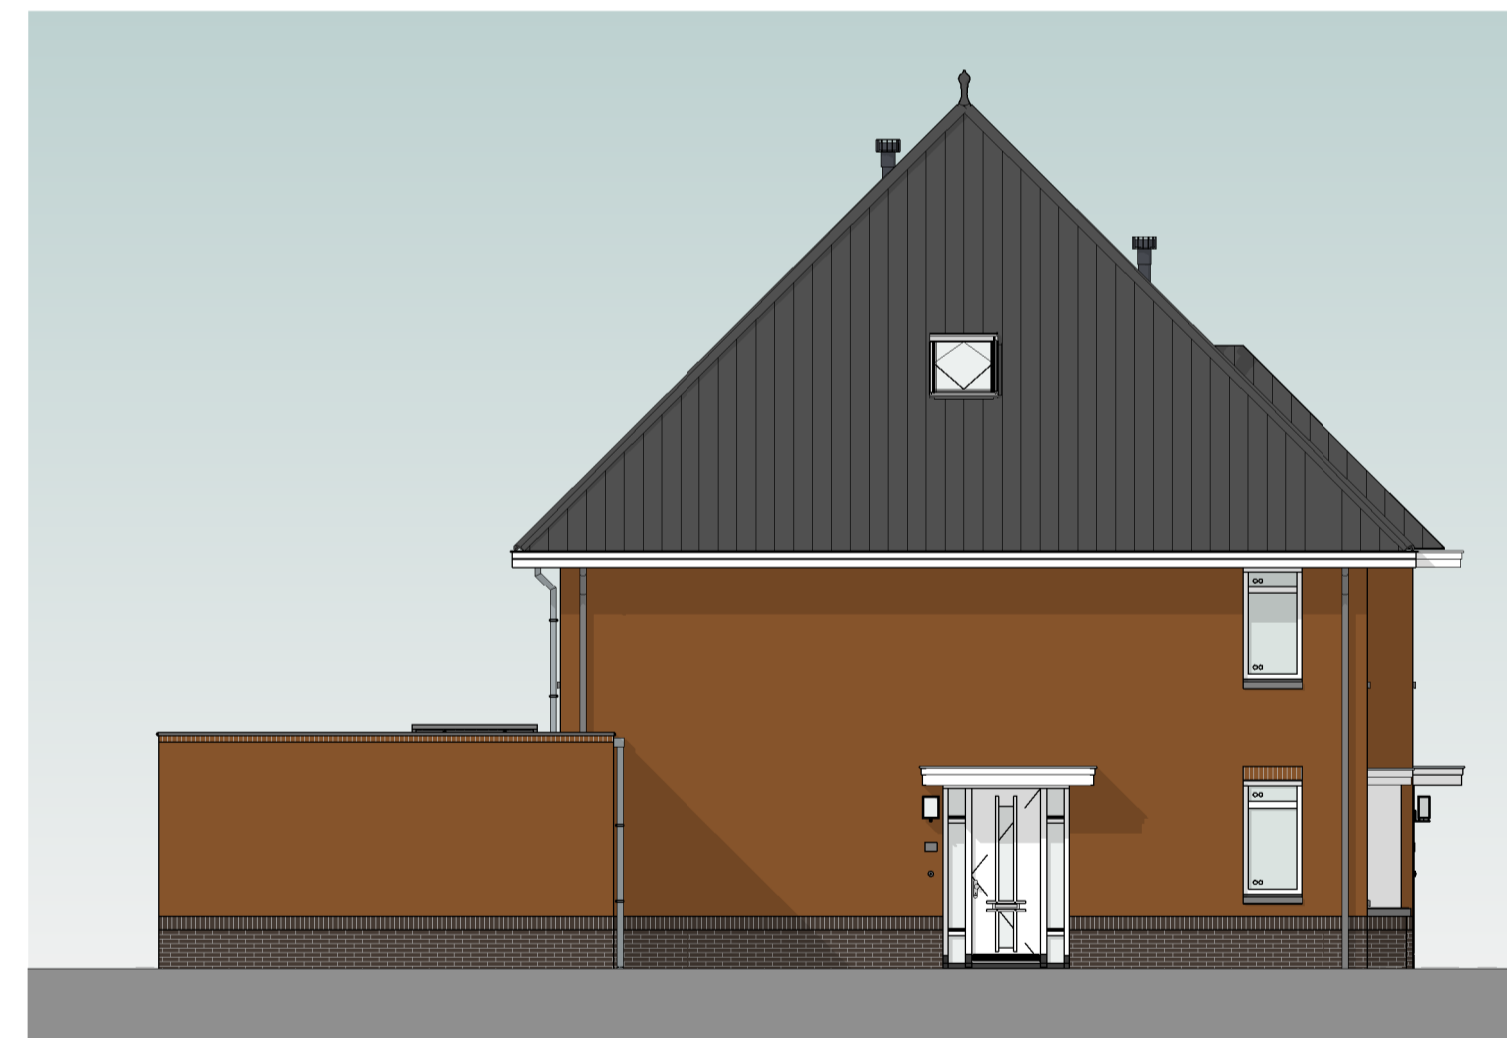

bouwnummer 152 bouwnummer 151

voorgevel

schaal 1:100

bouwnummer 151

rechttergevel

schaal 1:100

Kleur & materiaalstaat

Hellend dak

- Oranjerood 1B
- Graniet 2B
- Zwart 3B

Gevels

Plint

- Zwart-mangaan H

Opgaand werk

- Rood-paars genuanceerd A
- Rood-blauw genuanceerd B
- Rood gesinterd C
- Oranje-blauw D
- Oranje rood E
- Lichtrood genuanceerd F
- Geel bruin G

bouwnummer 151 bouwnummer 152

achtergevel

schaal 1:100

bouwnummer 152

linkergevel

schaal 1:100

situatie