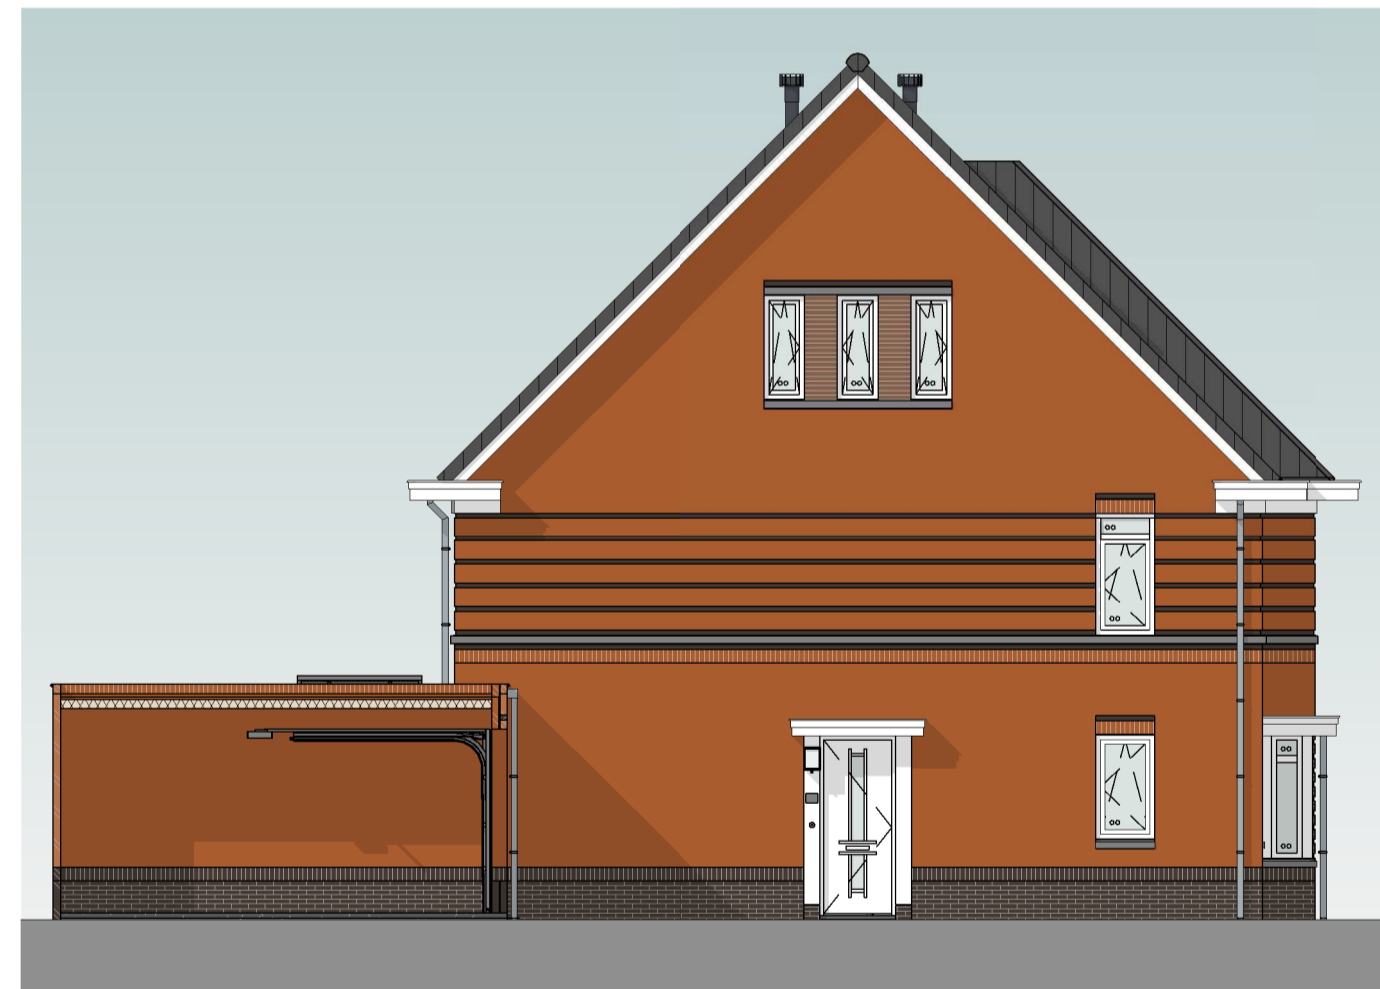

bouwnummer 148 bouwnummer 147

voorgevel
schaal 1:100

bouwnummer 147

rechttergevel
schaal 1:100

Kleur & materiaalstaat

- Hellend dak**
- Oranjerood 1B
 - Graniet 2B
 - Zwart 3B
- Gevels**
- Plint**
- Zwart-mangaan H
- Opgaand werk**
- Rood-paars genuanceerd A
 - Rood-blauw genuanceerd B
 - Rood gesinterd C
 - Oranje-blauw D
 - Oranje rood E
 - Lichtrood genuanceerd F
 - Geel bruin G

bouwnummer 147 bouwnummer 148

achtergevel
schaal 1:100

bouwnummer 148

linkergevel
schaal 1:100

situatie